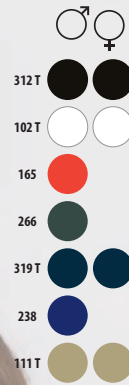

12,46 KG
60 X 40 X 35 CM

♀ 3 colours

B	36	38	40	42	44	46
A/B	80/38,5	80/40,5	80/42,5	80/44,5	80/47	80/49
US	6	8	10	12	14	16
IT	40	42	44	46	48	50
UK	8	10	12	14	16	18

13 KG
60 X 40 X 35 CM

5 POCKETS

HEAVY TWILL