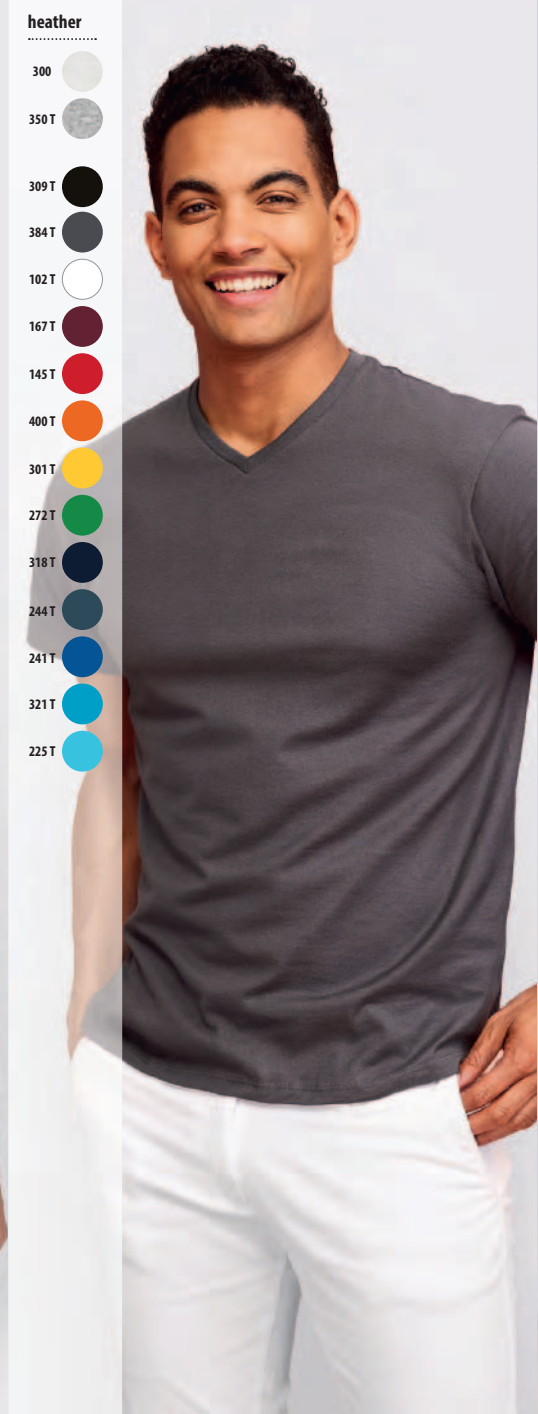

heather

- 350 T
- 301 T
- 309 T
- 384 T
- 102 T
- 136
- 140
- 167 T
- 145 T
- 400 T
- 158 T
- 285 T
- 280
- 272 T
- 319 T
- 244 T
- 241 T
- 321 T
- 225 T
- 268 T
- 712 T

heather

- 300
- 350 T
- 309 T
- 384 T
- 102 T
- 167 T
- 145 T
- 400 T
- 301 T
- 272 T
- 318 T
- 244 T
- 241 T
- 321 T
- 225 T

SOL'S MASTER 11155

JERSEY 150 - 100% semi-combed Ringspun cotton

11 colours

	S	M	L	XL	XXL
A/B	69/47	71/50	73/53	75/56	77/59

10 50
7,6 KG
54 X 38 X 18 CM

SOL'S MOON 11388

JERSEY 150 - 100% semi-combed Ringspun cotton

21 colours

	S	M	L	XL	XXL	3XL
A/B	60/41	62/44	64/47	66/50	68/53	70/56

10 50
6 KG
47 X 32 X 17 CM

SOL'S VICTORY 11150

JERSEY 150 - 100% semi-combed Ringspun cotton

15 colours

	S	M	L	XL	XXL	3XL
A/B	70/50	72/53	74/56	76/59	78/62	78/65

10 100
16,4 KG
57 X 38 X 32 CM