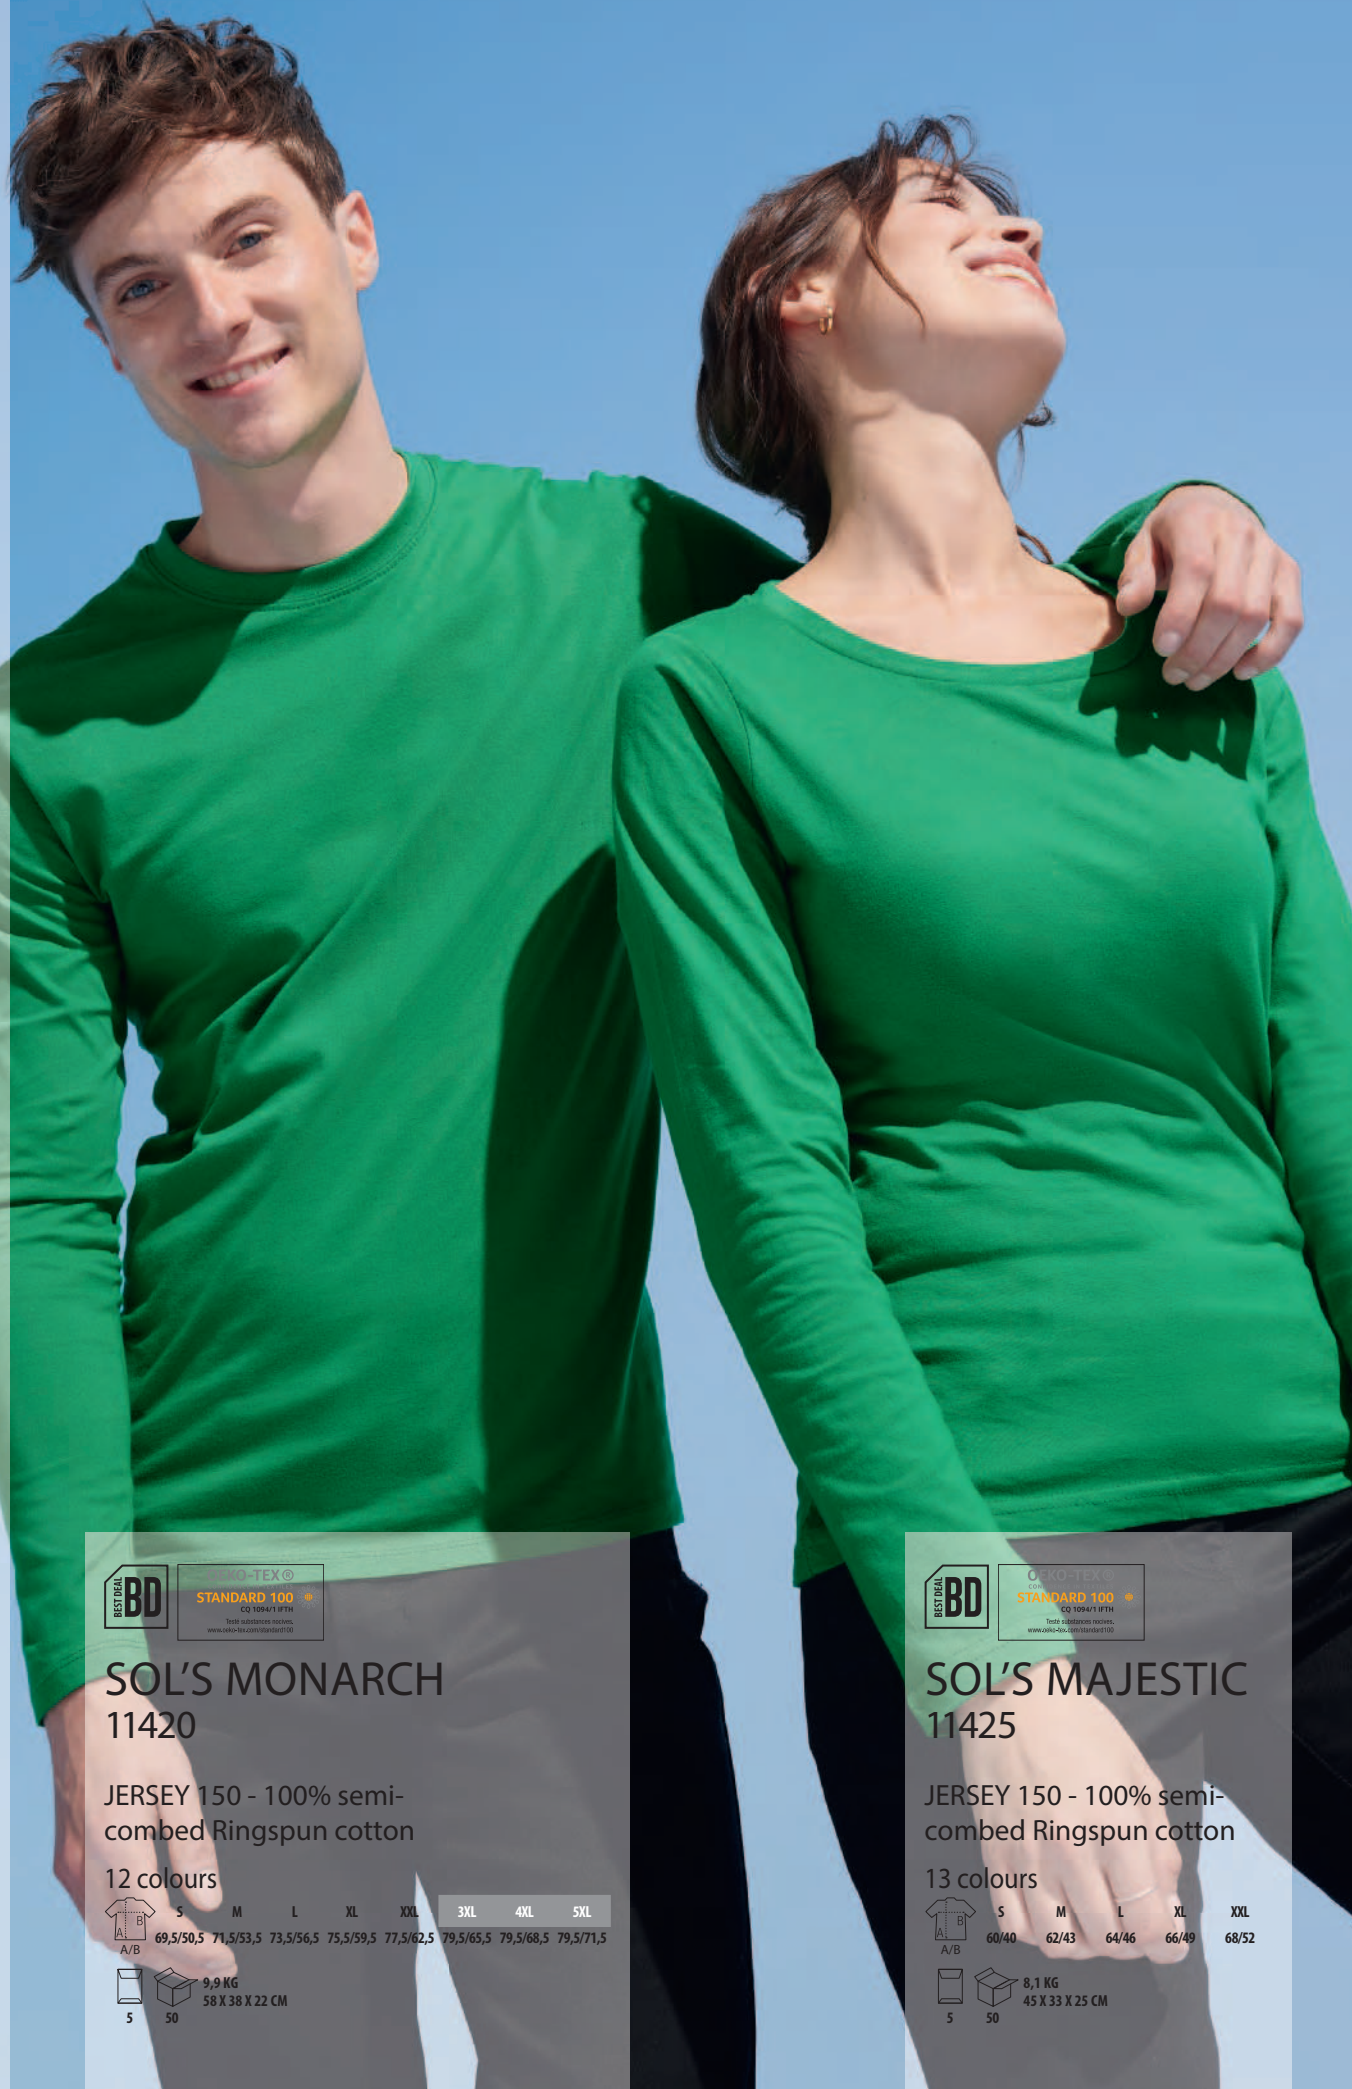

heather

- 350T
- 309T
- 384T
- 102T
- 136
- 167T
- 145T
- 400T
- 272T
- 318T
- 238T
- 321T
- 268T

SOL'S MONARCH 11420

JERSEY 150 - 100% semi-combed Ringspun cotton

12 colours

	S	M	L	XL	XXL	3XL	4XL	5XL
A/B	69,5/50,5	71,5/53,5	73,5/56,5	75,5/59,5	77,5/62,5	79,5/65,5	79,5/68,5	79,5/71,5

	5	9,9 KG	58 X 38 X 22 CM

SOL'S MAJESTIC 11425

JERSEY 150 - 100% semi-combed Ringspun cotton

13 colours

	S	M	L	XL	XXL
A/B	60/40	62/43	64/46	66/49	68/52

	5	8,1 KG	45 X 33 X 25 CM