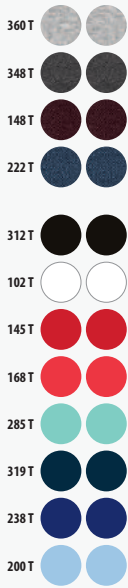

PIQUÉ 215
 100% cotton

♂ 6 colours

	S	M	L	XL	XXL	3XL	4XL
A/B	70/49	72/52	74/55	77/58	80/61	83/64	86/67

♀ 6 colours

	S	M	L	XL	XXL	3XL
A/B	63/42	65/45	67/48	69/51	71/54	73/57

heather

STRETCH PIQUÉ

NO LABEL
READY FOR
BRANDING