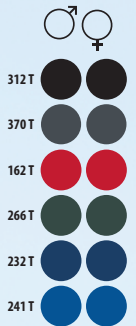

♂ 6 colours

	S	M	L	XL	XXL	3XL	4XL
A/B	68/53	70/56	72/59	74/62	76/65	78/68	80/71

♀ 6 colours

	S	M	L	XL	XXL	3XL
A/B	62/47	64/50	66/53	68/56	70/59	72/62

SOLO Group COLOUR REFERENCES

- 123 Rope
- 145 Red
- 162 Pepper red
- 232 Abyss blue
- 241 Royal blue
- 266 Forest green
- 312 Black
- 318 Navy
- 370 Charcoal grey
- 400 Orange