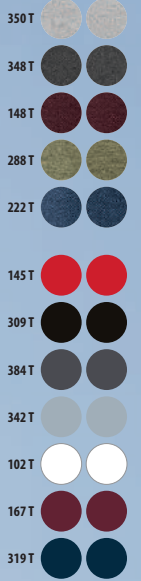

	S	M	L	XL	XXL	3XL
A/B	70/48	72/51	74/54	76/57	78/60	80/63

16,4 KG
57 X 38 X 32 CM

♀ 6 colours

	S	M	L	XL	XXL
A/B	62/40	64/43	66/46	68/49	70/52

6 KG
47 X 32 X 17 CM

**DTG FRIENDLY &
CUT AND SEWN**

heather

T-SHIRTS